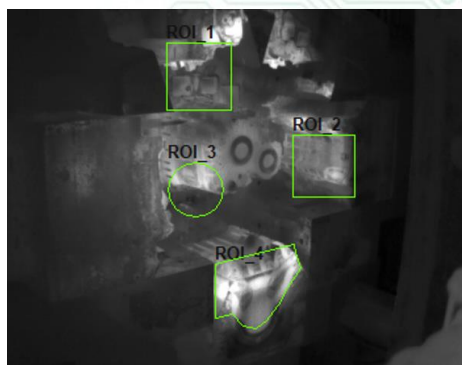

1. Visualización de imágenes en tiempo real

bcBMonitor 4.0 permite la captura de imágenes termográficas y visibles en tiempo real, con posibilidad de cambiar la paleta de colores.

2. Gráficas

Una de sus funcionalidades es la de graficación de diversas regiones de interés, con posibilidad de grabar históricos a BBDD e imágenes radiométricas, a intervalos programados o por eventos.

bcbMonitor 4.0 cuenta con la capacidad de reproducir las imágenes guardadas en formato radiométrico, ATS y mPNG.

5. Visualización de perfil térmico

Permite presentar las temperaturas a lo largo de una ROI de perfil predefinida en la imagen térmica.

6. Visualización termográfica con paletas de colores

Se pueden representar las imágenes en diferentes colorimetrías, facilitando la distinción de la distribución térmica.

7. Definición de ROIs (Regiones de Interés)

En el **bcbMonitor 4.0** es posible definir ROI's (regiones de interés) para graficar las temperaturas por cada zona del proceso.

8. Power-Ups

Funcionalidades especiales para versiones adaptadas a necesidades del cliente.