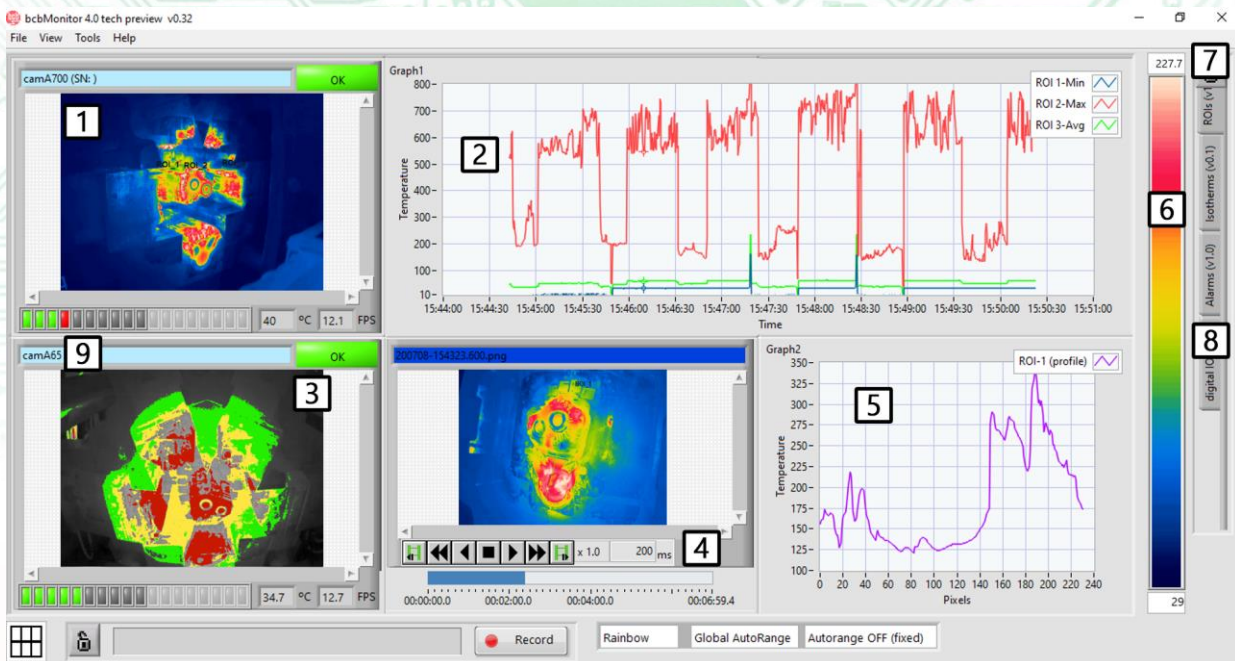

bcBMonitor 4.0[®]

Estudio y monitorización termográfica avanzada
bcBMonitor 4.0 es un potente y versátil software diseñado para supervisar de manera continua, junto a una o varias cámaras termográficas FLIR, procesos, instalaciones y equipos críticos.

1. Visualización de imágenes en tiempo real

bcBMonitor 4.0 permite la captura de imágenes termográficas y visibles en tiempo real, con posibilidad de cambiar la paleta de colores.

2. Gráficas

Una de sus funcionalidades es la de graficación de diversas regiones de interés, con posibilidad de grabar históricos a BBDD e imágenes radiométricas, a intervalos programados o por eventos.

bcbMonitor 4.0 cuenta con la capacidad de reproducir las imágenes guardadas en formato radiométrico, ATS y mPNG.

5. Visualización de perfil térmico

Permite presentar las temperaturas a lo largo de una ROI de perfil predefinida en la imagen térmica.

6. Visualización termográfica con paletas de colores

Se pueden representar las imágenes en diferentes colorimetrías, facilitando la distinción de la distribución térmica.

7. Definición de ROIs (Regiones de Interés)