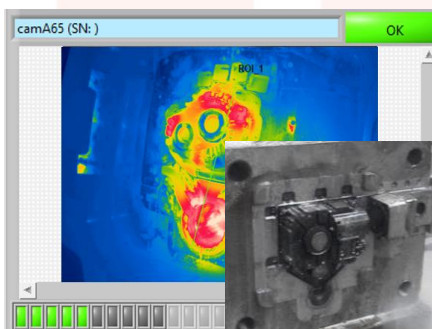

bcBMonitor 4.0[®]

Estudio y monitorización termográfica avanzada
bcBMonitor 4.0 es un potente y versátil software diseñado para supervisar de manera continua, junto a una o varias cámaras termográficas FLIR, procesos, instalaciones y equipos críticos.

1. Visualización de imágenes en tiempo real

bcBMonitor 4.0 permite la captura de imágenes termográficas y visibles en tiempo real, con posibilidad de cambiar la paleta de colores.

2. Gráficas

Una de sus funcionalidades es la de graficación de diversas regiones de interés, con posibilidad de grabar históricos a BBDD e imágenes radiométricas, a intervalos programados o por eventos.

bcbMonitor 4.0 cuenta con la capacidad de reproducir las imágenes guardadas en formato radiométrico, ATS y mPNG.

5. Visualización de perfil térmico

Permite presentar las temperaturas a lo largo de una ROI de perfil predefinida en la imagen térmica.