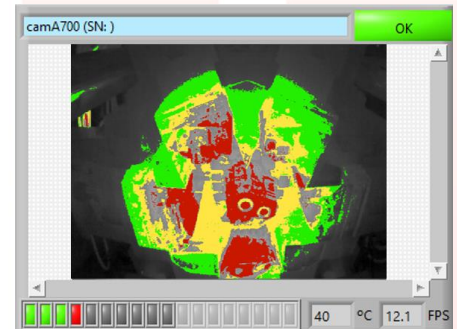

1. Visualización de imágenes en tiempo real

bcBMonitor 4.0 permite la captura de imágenes termográficas y visibles en tiempo real, con posibilidad de cambiar la paleta de colores.

2. Gráficas

Una de sus funcionalidades es la de graficación de diversas regiones de interés, con posibilidad de grabar históricos a BBDD e imágenes radiométricas, a intervalos programados o por eventos.

3. Generación de isotermas
bcBMonitor 4.0 posee la opción de seleccionar varias regiones que cumplan con un rango de temperaturas preestablecido, llamadas isotermas.

4. Reproductor de archivos guardados

bcbMonitor 4.0 cuenta con la capacidad de reproducir las imágenes guardadas en formato radiométrico, ATS y mPNG.

5. Visualización de perfil térmico

Permite presentar las temperaturas a lo largo de una ROI de perfil predefinida en la imagen térmica.

6. Visualización termográfica con paletas de colores

Se pueden representar las imágenes en diferentes colorimetrías, facilitando la distinción de la distribución térmica.

7. Definición de ROIs (Regiones de Interés)