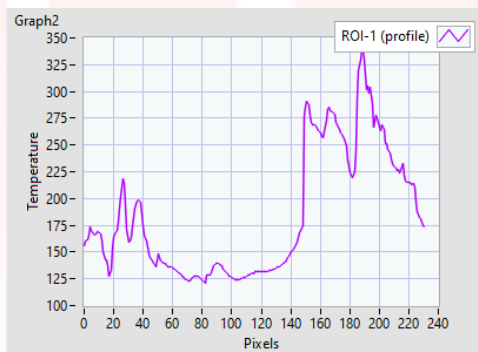

1. Visualización de imágenes en tiempo real

bcBMonitor 4.0 permite la captura de imágenes termográficas y visibles en tiempo real, con posibilidad de cambiar la paleta de colores.

2. Gráficas

Una de sus funcionalidades es la de graficación de diversas regiones de interés, con posibilidad de grabar históricos a BBDD e imágenes radiométricas, a intervalos programados o por eventos.

3. Generación de isotermas
bcBMonitor 4.0 posee la opción de seleccionar varias regiones que cumplan con un rango de temperaturas preestablecido, llamadas isotermas.

4. Reproductor de archivos guardados

bcbMonitor 4.0 cuenta con la capacidad de reproducir las imágenes guardadas en formato radiométrico, ATS y mPNG.

5. Visualización de perfil térmico

Permite presentar las temperaturas a lo largo de una ROI de perfil predefinida en la imagen térmica.

6. Visualización termográfica con paletas de colores

Se pueden representar las imágenes en diferentes colorimetrías, facilitando la distinción de la distribución térmica.

7. Definición de ROIs (Regiones de Interés)