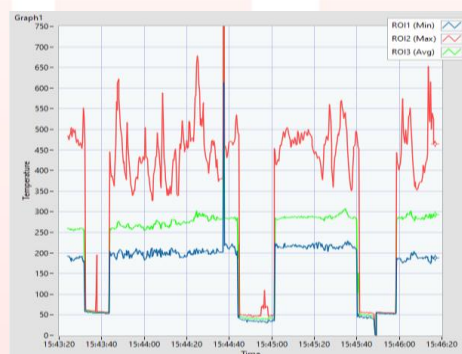

bcBMonitor 4.0[®]

Estudio y monitorización termográfica avanzada
bcBMonitor 4.0 es un potente y versátil software diseñado para supervisar de manera continua, junto a una o varias cámaras termográficas FLIR, procesos, instalaciones y equipos críticos.

1. Visualización de imágenes en tiempo real

bcBMonitor 4.0 permite la captura de imágenes termográficas y visibles en tiempo real, con posibilidad de cambiar la paleta de colores.

2. Gráficas

Una de sus funcionalidades es la de graficación de diversas regiones de interés, con posibilidad de grabar históricos a BBDD e imágenes radiométricas, a intervalos programados o por eventos.

bcbMonitor 4.0 cuenta con la capacidad de reproducir las imágenes guardadas en formato radiométrico, ATS y mPNG.

5. Visualización de perfil térmico

Permite presentar las temperaturas a lo largo de una ROI de perfil predefinida en la imagen térmica.

6. Visualización termográfica con paletas de colores

Se pueden representar las imágenes en diferentes colorimetrías, facilitando la distinción de la distribución térmica.

7. Definición de ROIs (Regiones de Interés)