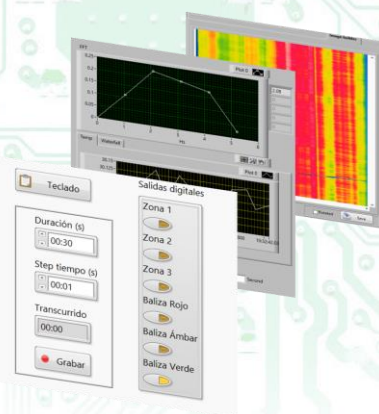

bcb

Fernando el Católico 11
28015 Madrid
Tel. (+34) 91 758 0050
info@bcb.es
www.bcbingenieria.com

bcb México

Homero 538-303
Polanco V sección
Del. Miguel Hidalgo
11560 Ciudad de México
Tel. (+52) 55 9183 0547 Ext. 7547
Sucursal Monterrey Tel. (+52) 81 1041 2616

info@bcmex.com
www.bcbingenieria.com