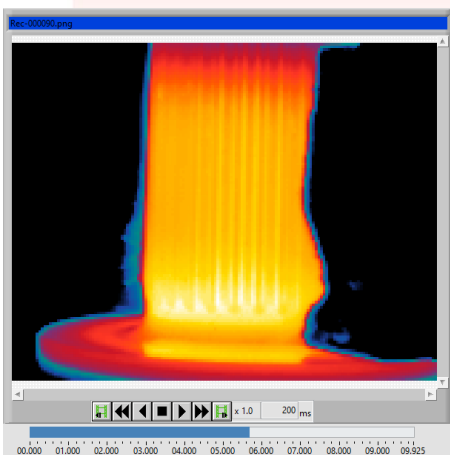

1. Visualización de imágenes en tiempo real

bcBMonitor 4.0 permite la captura de imágenes termográficas y visibles en tiempo real, con posibilidad de cambiar la paleta de colores.

2. Gráficas

Una de sus funcionalidades es la de graficación de diversas regiones de interés, con posibilidad de grabar históricos a BBDD e imágenes radiométricas, a intervalos programados o por eventos.

3. Generación de isotermas
bcBMonitor 4.0 posee la opción de seleccionar varias regiones que cumplan con un rango de temperaturas preestablecido, llamadas isotermas.

4. Reproductor de archivos guardados

bcbMonitor 4.0 cuenta con la capacidad de reproducir las imágenes guardadas en formato radiométrico, ATS y mPNG.

5. Visualización de perfil térmico

Permite presentar las temperaturas a lo largo de una ROI de perfil predefinida en la imagen térmica.

6. Visualización termográfica con paletas de colores

Se pueden representar las imágenes en diferentes colorimetrías, facilitando la distinción de la distribución térmica.

7. Definición de ROIs (Regiones de Interés)