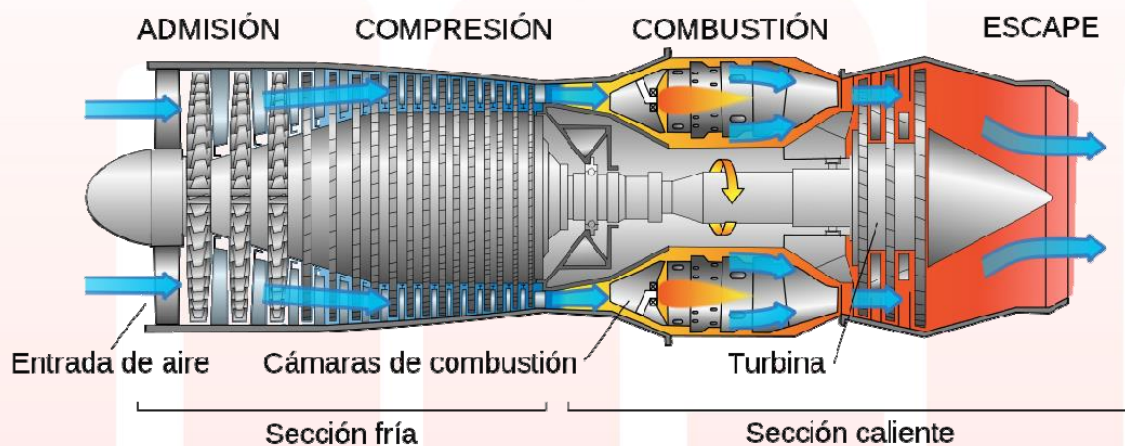

bcbMonitor 4.0[®]

Solución termográfica para procesamiento térmico de imágenes en equipos rotativos

El software **bcbMonitor 4.0[®]** es una herramienta poderosa para la inspección con termografía infrarroja que permite a los usuarios realizar las siguientes tareas: análisis de medida en línea y fuera de línea, configuración y control de la cámara, así como el procesamiento de secuencia térmica para inspecciones de termografía activa y pasiva. Funciona con una amplia gama de cámaras FLIR (el mayor fabricante mundial de cámaras IR).

Turbinas de gas o de vapor, expanders o compresores, todos ellos se incluyen en instalaciones de generación de energía eléctrica, refinерías, instalaciones de cogeneración, centrales de regasificación y refrigeración.

Distribuidor e integrador oficial

bcbMonitor 4.0 – Equipos Rotativos

Aplicaciones basadas en cámaras FLIR y software bcbMonitor 4.0® permiten detectar depósitos de catalizador en el borde superior del álabe, acumulación de catalizador en el álabe (si existiese), desgastes en los bordes del álabe (superior y de tanque). Así mismo, podemos analizar la fluidomecánica de los gases de combustión, isothermas, análisis de temperaturas de la combustión, detección de desgaste de aislamiento en instalaciones protectoras de turbinas, ciclos calentamiento/enfriamiento, análisis de eficiencia energética, pérdidas de calor o no homogeneidades térmicas.

Es necesario poder acceder a una vista directa de los álabes con las cámaras, a través de una ventana o mirilla. En este caso, mediante una cámara en el infrarrojo cercano (SWIR) es posible la inspección en tiempo real, realizando una sincronización precisa, con un equipo como el Key-Phasor de Bentley Nevada.