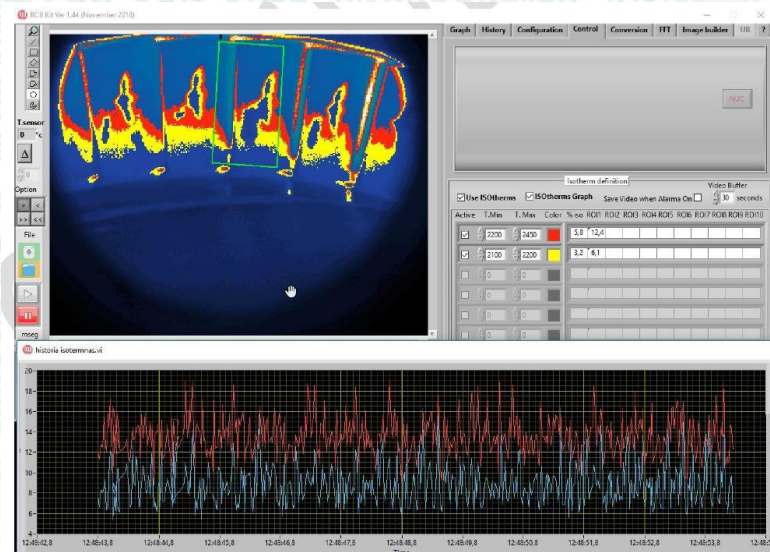

bcbMonitor 4.0[®]

Solución termográfica para procesamiento térmico de imágenes en equipos rotativos

El software **bcbMonitor 4.0[®]** es una herramienta poderosa para la inspección con termografía infrarroja que permite a los usuarios realizar las siguientes tareas: análisis de medida en línea y fuera de línea, configuración y control de la cámara, así como el procesamiento de secuencia térmica para inspecciones de termografía activa y pasiva. Funciona con una amplia gama de cámaras FLIR (el mayor fabricante mundial de cámaras IR).

Son equipos de alto valor dotados de álabes, cojinetes y rodamientos críticos en su funcionamiento, pues un erróneo mantenimiento predictivo (condition monitoring) es causa de graves anomalías en la operación de instalaciones.

Distribuidor e integrador oficial

bcbMonitor 4.0 – Equipos Rotativos

Aplicaciones basadas en cámaras FLIR y software bcbMonitor 4.0® permiten detectar depósitos de catalizador en el borde superior del álabe, acumulación de catalizador en el álabe (si existiese), desgastes en los bordes del álabe (superior y de tanque). Así mismo, podemos analizar la fluidomecánica de los gases de combustión, isothermas, análisis de temperaturas de la combustión, detección de desgaste de aislamiento en instalaciones protectoras de turbinas, ciclos calentamiento/enfriamiento, análisis de eficiencia energética, pérdidas de calor o no homogeneidades térmicas.

Es necesario poder acceder a una vista directa de los álabes con las cámaras, a través de una ventana o mirilla. En este caso, mediante una cámara en el infrarrojo cercano (SWIR) es posible la inspección en tiempo real, realizando una sincronización precisa, con un equipo como el Key-Phasor de Bentley Nevada.